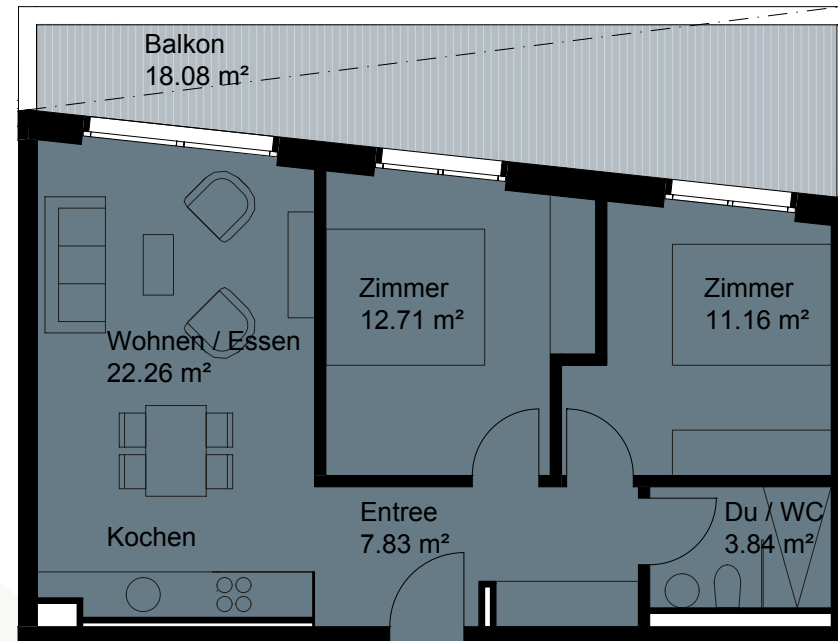

# 4. Obergeschoss 4<sup>th</sup> Floor

**Wohnung 407**  
**Apartment 407**

3.5 Zimmer  
BWF 58 m<sup>2</sup>  
Balkon 18 m<sup>2</sup>

3.5 Rooms  
GLA 58 m<sup>2</sup>  
Balcony 18 m<sup>2</sup>

CARMENNA AROSA PARK