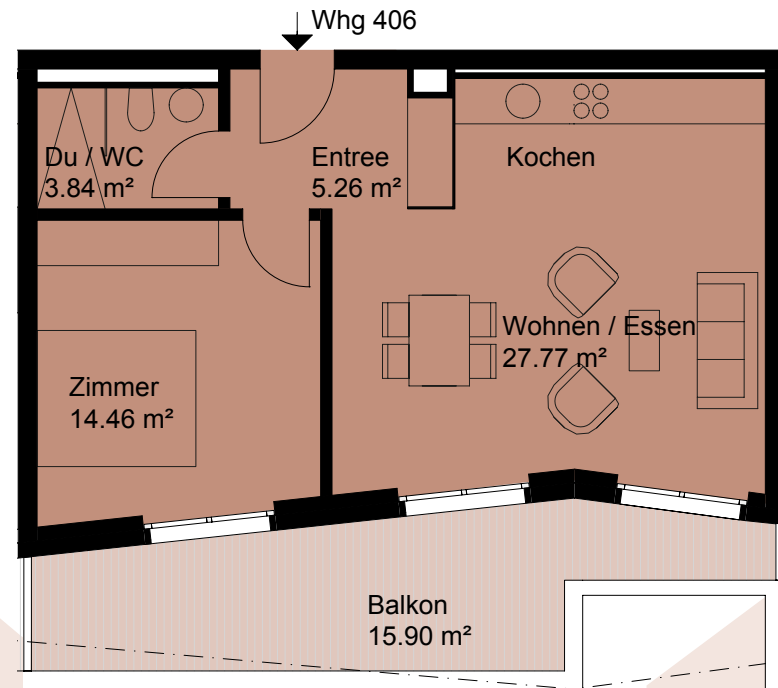

# 4. Obergeschoss 4<sup>th</sup> Floor

## Wohnung 406 Apartment 406

2.5 Zimmer  
BWF 51 m<sup>2</sup>  
Balkon 16 m<sup>2</sup>

2.5 Rooms  
GLA 51 m<sup>2</sup>  
Balcony 16 m<sup>2</sup>