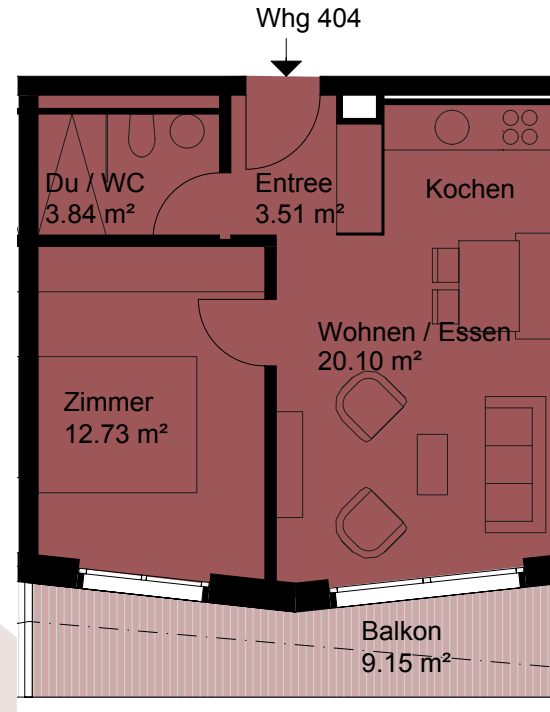

4. Obergeschoss 4th Floor

Wohnung 404
Apartment 404

2.5 Zimmer
BWF 40 m²
Balkon 9 m²

2.5 Rooms
GLA 40 m²
Balcony 9 m²