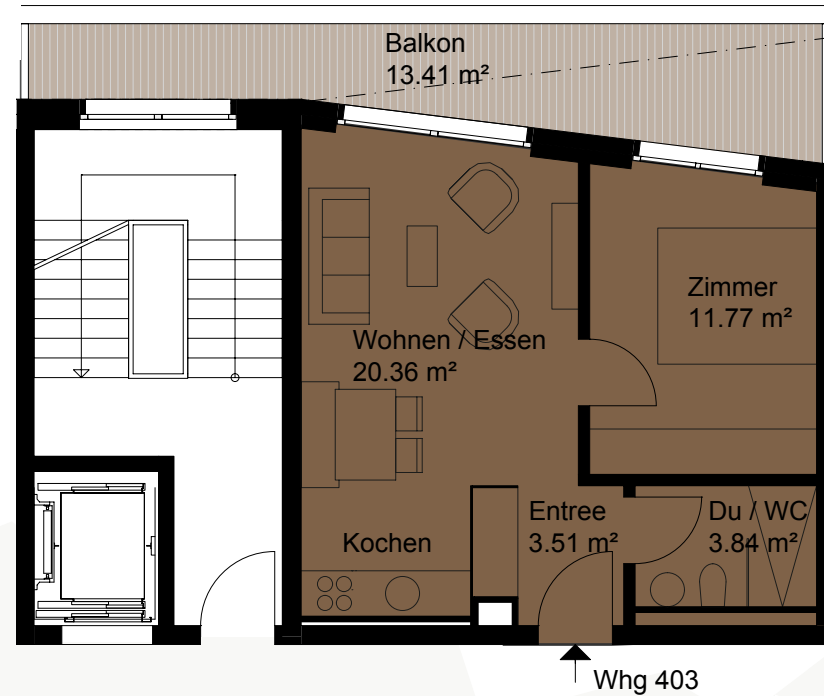

4. Obergeschoss 4th Floor

Wohnung 403 Apartment 403

2.5 Zimmer
BWF 39 m²
Balkon 13 m²

2.5 Rooms
GLA 39 m²
Balcony 13 m²