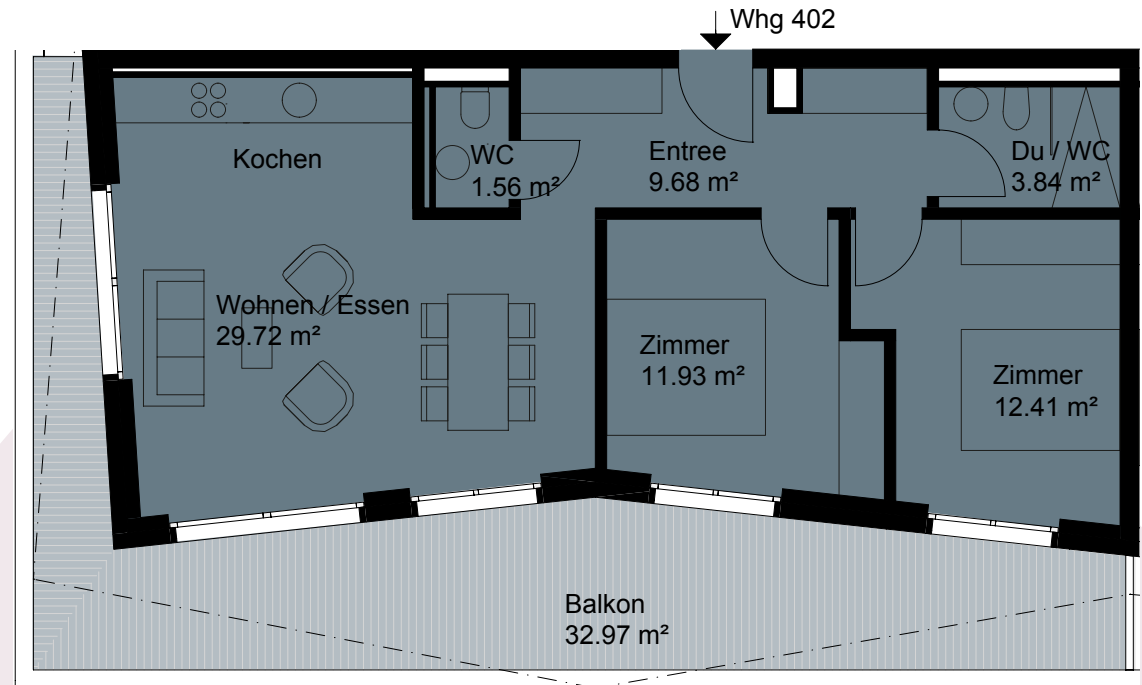

# 4. Obergeschoss 4<sup>th</sup> Floor

**Wohnung 402**  
**Apartment 402**

3.5 Zimmer  
BWF 69 m<sup>2</sup>  
Balkon 33 m<sup>2</sup>

3.5 Rooms  
GLA 69 m<sup>2</sup>  
Balcony 33 m<sup>2</sup>

CARMENNA AROSA PARK