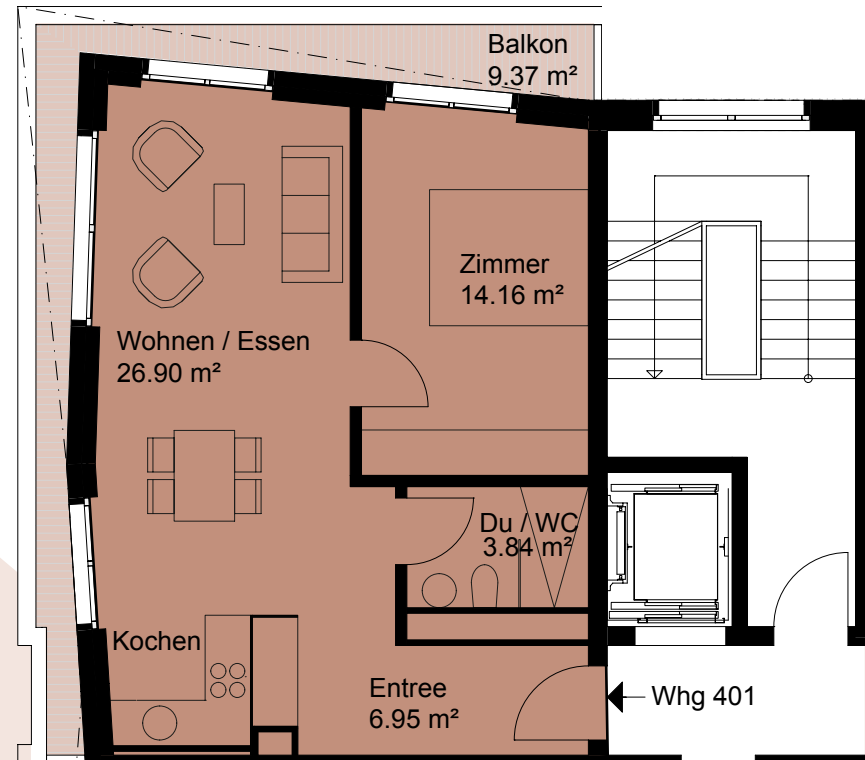

4. Obergeschoss

4th Floor

Wohnung 401
Apartment 401

2.5 Zimmer
BWF 52 m²
Balkon 9 m²

2.5 Rooms
GLA 52 m²
Balcony 9 m²